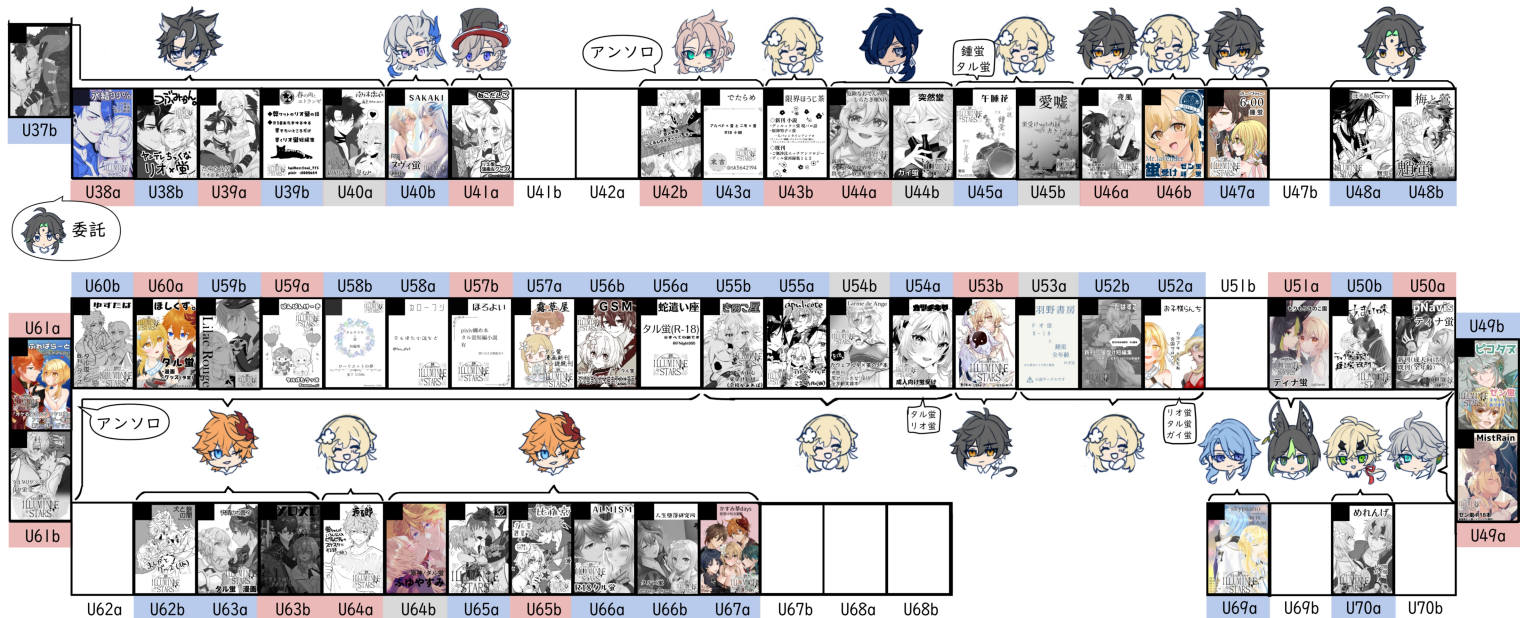

U70a めれんげ U70b ハッピーショップ & ぶちぶち U72a ユキノシタ U72b つよい酸 U73a ミルテの花 U74a ktkr整体 U75b 純水 U75a アフォガート

簡易版配置図

全サークル様【東7ホール】配置です！

場内案内図 東7ホール

※5/5(day2のみ使用)※

セルF出展専用場所(13時~)												セルF出展任意席し所															
A 500												A 414039 383736 354333															
61	37	13	37	13		67	13	59	35	11	77	53	29	9	61	37	13	59	35	11	77	53	29	9			
62	60	38	36	14	11	38	36	14	12	60	38	36	14	12	62	60	38	36	14	12	60	38	36	14	12		
63	59	39	35	15	11	39	35	15	11	61	37	13	9	63	59	39	35	15	11	61	37	13	9				
64	58	40	34	16	10	40	34	16	10	62	56	38	32	13	64	58	40	34	16	10	62	56	38	32	13		
65	41	33	17	9	41	33	17	9		65	37	13	15	7	65	37	13	15	7	81	57	48	33	25	13		
66	42	32	18	8	42	32	18	8		66	56	42	32	18	8	66	56	42	32	18	8	64	54	40	30	16	
67	43	31	19	7	43	31	19	7		67	55	43	31	19	7	67	55	43	31	19	7	55	43	31	19	7	
68	44	30	20	6	44	30	20	6		68	54	44	30	20	6	68	54	44	30	20	6	56	44	30	20	6	
69	45	29	21	5	45	29	21	5		69	53	45	29	21	5	69	53	45	29	21	5	67	51	43	27	11	
70	46	28	22	4	46	28	22	4		70	52	46	28	22	4	70	52	46	28	22	4	68	50	42	34	20	
71	47	27	23	3	47	27	23	3		71	51	47	27	23	3	71	51	47	27	23	3	69	49	45	25	11	
72	48	26	24	2	48	26	24	2		72	50	48	26	24	2	72	50	48	26	24	2	70	48	46	26	22	
73	49	25	1	25	1	25	1	25	1	73	49	25	1	25	1	73	49	25	1	25	1	71	47	27	23	3	
W	W	W	V	U	U	T	T			49	25	1	47	23	1	49	25	1	47	23	1	65	41	17			
W	W	W	V	U	U	T	T			S	S	R	R	Q	Q	S	S	R	R	Q	Q	Q	Q	Q	Q		
13	37	61	13	37		11	35	59	13	37	61	13	37	61	13	13	37	61	13	37	61	13	37	61	13		
12	14	36	38	60	12	14	36	38		10	12	34	36	58	60	12	12	14	36	38	60	12	14	36	38	60	12
11	12	14	36	38		10	12	34	36	58	60	12	14	36	38	60	11	12	14	36	38	60	12	14	36	38	60

A47a わんわん王国 U37b 塩分過多 U38a 氷結99% 委:kani-pan-cape U38b つぶみかん U39a たつたう堂 U39b 春と雨とエトランゼ U40a 泡沫恋衣 U40b SAKAKI

U41a ねこだんご U42b 狂人茶会 U43a でたらめ U43b 限界ほじ茶 U44a 危険なおてんのしらすき畑 IV U44b 突然堂 U45a 午睡花 U46a 夜風

詳細版配置図

メインCP等

- 参加者様
- スタンプ
- ペーパー

※4月25日時点

入口方面