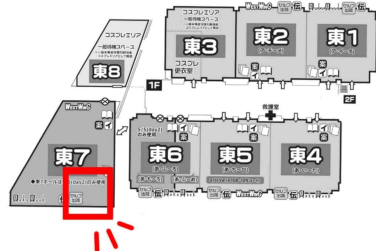

U55b きのこ屋 U56a 蛇遣い座 U56b GSM U57a 霧草屋 U57b ぼろよい U58a カローフシ U58b ローリエットの夢 U59a ばんばんけーき

U59b Lilac Rouge U60a ほしくず U60b ゆずたば U61a ぶればらーと U61b 杜々屋 U62b 犬と狼の間 U63a 快晴のち曇り U63b xoxo

U64a 源五郎 U64b ふゆやすみ U65a 業務用煮卵 U65b 比椎京 U66a ALMISM U66b 人生墜落研究所 U67a かすみ草days U69a skypiano

U70a めれんげ U70b ハッピーショップ & ぶちぶち U72a ユキノシタ U72b つよい酸 U73a ミルテの花 U74a ktkr整体 U75b 純水 U75a アフォガート

簡易版配置図

全サークル様【東7ホール】配置です！

場内案内図 東7ホール

※5/5(day2のみ使用)※

セルF出展専用場所(13時~)												セルF出展任意席し所															
A 500												A 414039 383736 354333															
61	37	13	37	13		67	13	59	35	11	77	53	29	9	61	37	13	59	35	11	77	53	29	9			
62	60	38	36	14	11	38	36	14	12	60	38	36	14	12	62	60	38	36	14	12	60	38	36	14	12		
63	59	39	35	15	11	39	35	15	11	61	37	13	9	63	59	39	35	15	11	61	37	13	9				
64	58	40	34	16	10	40	34	16	10	62	56	38	32	13	64	58	40	34	16	10	62	56	38	32	13		
65	41	33	17	9	41	33	17	9		65	37	13	15	7	65	37	13	15	7	81	57	48	33	25	13		
66	42	32	18	8	42	32	18	8		66	56	42	32	18	8	66	56	42	32	18	8	64	54	40	30	16	
67	43	31	19	7	43	31	19	7		67	55	43	31	19	7	67	55	43	31	19	7	55	43	31	19	7	
68	44	30	20	6	44	30	20	6		68	54	44	30	20	6	68	54	44	30	20	6	56	44	30	20	6	
69	45	29	21	5	45	29	21	5		69	53	45	29	21	5	69	53	45	29	21	5	67	51	43	27	11	
70	46	28	22	4	46	28	22	4		70	52	46	28	22	4	70	52	46	28	22	4	68	50	42	34	20	
71	47	27	23	3	47	27	23	3		71	51	47	27	23	3	71	51	47	27	23	3	69	49	45	25	11	
72	48	26	24	2	48	26	24	2		72	50	48	26	24	2	72	50	48	26	24	2	70	48	46	26	22	
73	49	25	1	25	1	25	1	25	1	73	49	25	1	25	1	73	49	25	1	25	1	71	47	27	23	3	
W	W	W	V	U	U	T	T			49	25	1	47	23	1	49	25	1	47	23	1	65	41	17			
W	W	W	V	U	U	T	T			S	S	R	R	Q	Q	S	S	R	R	Q	Q	Q	Q	Q	Q		
13	37	61	13	37		11	35	59	13	37	61	13	37	61	13	13	37	61	13	37	61	13	37	61	13		
12	14	36	38	60	12	14	36	38		10	12	34	36	58	60	12	12	14	36	38	60	12	14	36	38	60	12
11	12	14	36	38		10	12	34	36	58	60	12	14	36	38	60	11	12	14	36	38	60	12	14	36	38	60